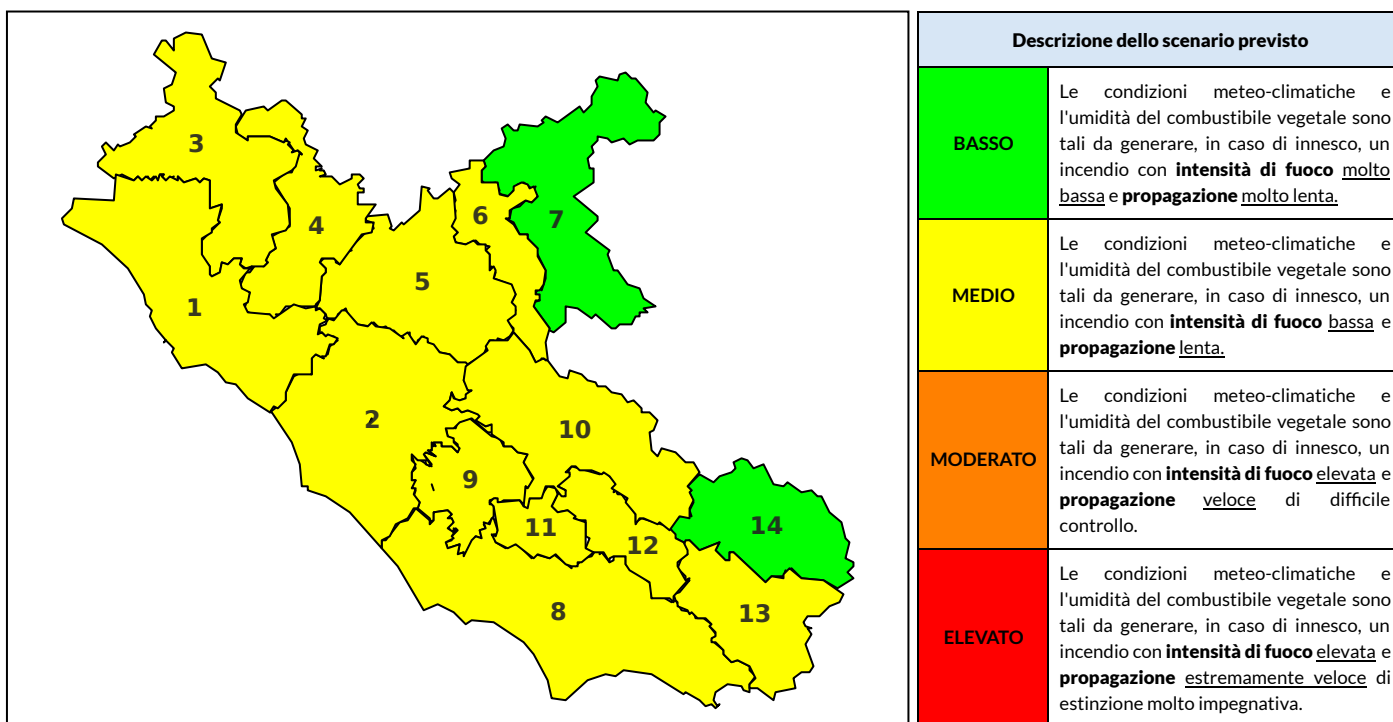

## BOLLETTINO DI PERICOLOSITA' DA INCENDI BOSCHIVI

### Previsioni per oggi 30-8-2022

Livello di pericolosità da incendio boschivo per Zona di Allerta AIB

Bollettino emesso nel periodo della campagna AIB Lazio sulla base del modello previsionale RISICOLazio, sviluppato in collaborazione con Fondazione CIMA, che fornisce un supporto per la valutazione della Pericolosità da incendio boschivo aggregata sulle Zone di Allerta AIB, approvate come parte integrante del Piano AIB Lazio 2020-2022 con DGR n° 270 del 15/05/2020. Il dettaglio della distribuzione dei Comuni nelle Zone AIB è consultabile al link [https://protezionecivile.regione.lazio.it/zone\\_allerta\\_aib\\_comuni/](https://protezionecivile.regione.lazio.it/zone_allerta_aib_comuni/). Le Norme Comportamentali per la popolazione sono consultabili al link [https://protezionecivile.regione.lazio.it/norme\\_comportamentali\\_aib/](https://protezionecivile.regione.lazio.it/norme_comportamentali_aib/).

Zona AIB	1	2	3	4	5	6	7	8	9	10	11	12	13	14
Livello Pericolosità	MEDIO	MEDIO	MEDIO	MEDIO	MEDIO	MEDIO	BASSO	MEDIO	MEDIO	MEDIO	MEDIO	MEDIO	MEDIO	BASSO

NOTE