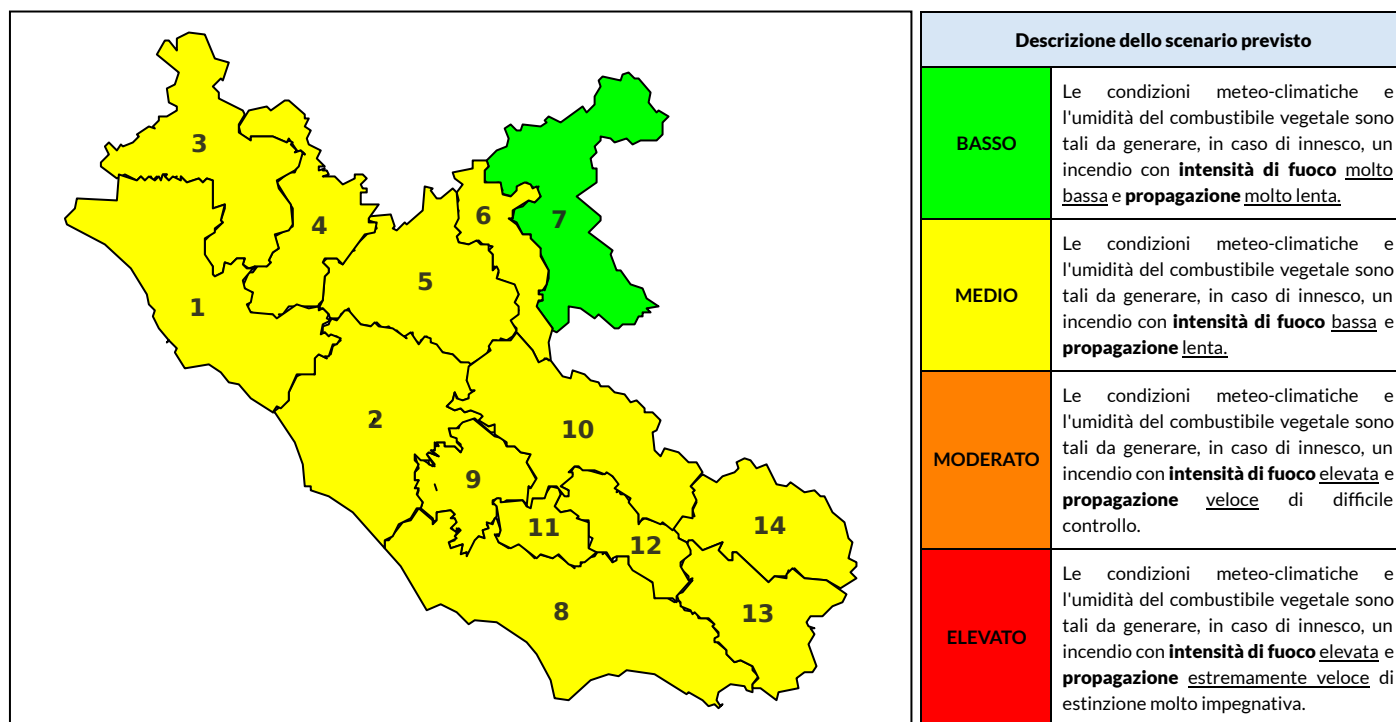

### Previsioni per oggi 30-8-2022

Livello di pericolosità da incendio boschivo per Zona di Allerta AIB

Bollettino emesso nel periodo della campagna AIB Lazio sulla base del modello previsionale RISICOLazio, sviluppato in collaborazione con Fondazione CIMA, che fornisce un supporto per la valutazione della Pericolosità da incendio boschivo aggregata sulle Zone di Allerta AIB, approvate come parte integrante del Piano AIB Lazio 2020-2022 con DGR n° 270 del 15/05/2020. Il dettaglio della distribuzione dei Comuni nelle Zone AIB è consultabile al link [https://protezionecivile.regione.lazio.it/zone\\_allerta\\_aib\\_comuni/](https://protezionecivile.regione.lazio.it/zone_allerta_aib_comuni/). Le Norme Comportamentali per la popolazione sono consultabili al link [https://protezionecivile.regione.lazio.it/norme\\_comportamentali\\_aib/](https://protezionecivile.regione.lazio.it/norme_comportamentali_aib/).

Zona AIB	1	2	3	4	5	6	7	8	9	10	11	12	13	14
Livello Pericolosità	MEDIO	MEDIO	MEDIO	MEDIO	MEDIO	MEDIO	BASSO	MEDIO	MEDIO	MEDIO	MEDIO	MEDIO	MEDIO	BASSO

NOTE

## BOLLETTINO DI PERICOLOSITA' DA INCENDI BOSCHIVI

Zona AIB	1	2	3	4	5	6	7	8	9	10	11	12	13	14
Livello Pericolosità	MEDIO	MEDIO	MEDIO	MEDIO	MEDIO	MEDIO	BASSO	MEDIO	MEDIO	MEDIO	MEDIO	MEDIO	MEDIO	MEDIO